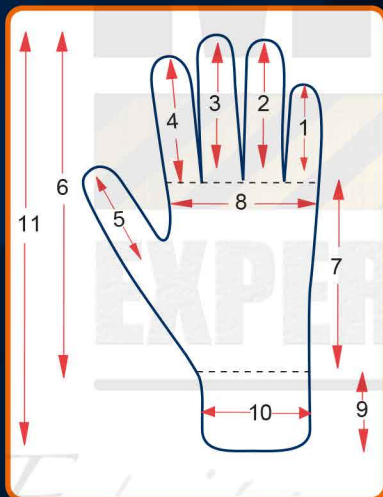

**MODELO:** 51-975

**TALLA:** 6, 7, 8, 9 y 10

**COLOR:** Negro

**DESCRIPCIÓN:**

Guante de nylon negro recubierto con látex en palma, lo cual ofrece excelente resistencia a las pinchaduras, así como a ciertos procesos de corte. La ausencia de costuras aumenta el confort del usuario. El revestimiento de látex permite un agarre firme sobre superficies secas o mojadas. Protección en riesgos mecánicos.

**CERTIFICACIÓN**

**EMPAQUE**  
144 PARES

<b>Puño:</b>	<b>Palma:</b>	<b>Dorso:</b>	<b>Hilos:</b>
Tejido de punto / Ribeteado	Tela tejida de nylon con látex	Tela tejida de nylon	nylon
<b>Visualmente:</b> No presenta fallas visibles como: grietas, deshilados, torcidos, cortadura o fallas en el ensamble.			

DIMENSIONES		6	7	8	9	10
1	Dedo meñique	50 mm	52 mm	60 mm	64 mm	69 mm
2	Dedo anular	66 mm	70 mm	80 mm	88 mm	94 mm
3	Dedo medio	70 mm	76 mm	85 mm	90 mm	96 mm
4	Dedo índice	63 mm	65 mm	75 mm	81 mm	87 mm
5	Dedo pulgar	51 mm	55 mm	63 mm	65 mm	70 mm
6	Longitud	150 mm	161 mm	180 mm	185 mm	190 mm
7	Longitud de palma	75 mm	85 mm	95 mm	95 mm	100 mm
8	Ancho de palma	80 mm	85 mm	90 mm	95 mm	100 mm
9	Longitud de puño	55 mm	60 mm	70 mm	75 mm	80 mm
10	Ancho de puño	70 mm	70 mm	70 mm	75 mm	75 mm
11	Longitud Total	200 mm	221 mm	250 mm	260 mm	270 mm
12	Ribete	Morado	Rojo	Amarillo	Café	Café